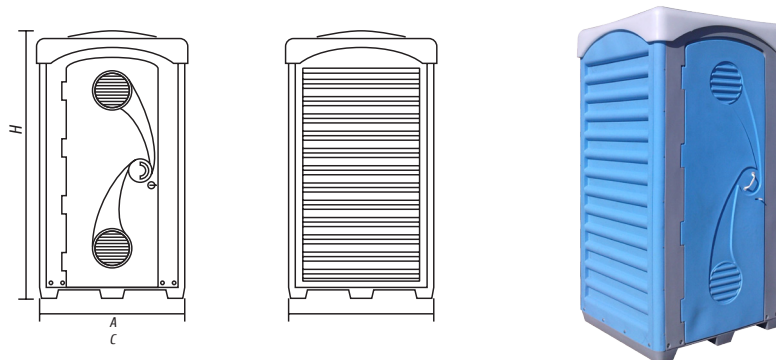

Комплектация кабины состоит из корпуса кабины с баком для душа, системы водопровода, мыльницы, крючка для одежды, душевой лейки, деревянной ре-шетки.

Таблица 9

Модель, л	Габариты, мм			Объем бака, л
	Высота, Н	Ширина, С	Длина, А	
Душевая кабина	2650	1150	1150	240

## ТУАЛЕТНАЯ КАБИНА

Предназначена для временной или постоянной установки в местах обеспечения в общественных уборных.

Туалетная кабина имеет увеличенный объем накопительного бака, рассчитанного более чем на 500 посещений. Поддон изготовлен из полиэтилена и не требует защиты от влаги.

Система вентиляции не позволяет задерживаться неприятным и вредным испарениям внутри кабины.

Комплектация кабины состоит из корпуса кабины с накопительным баком 300л., бумагодержателя, крючка для одежды, раковины, рукомыльника, ручки.

Таблица 10

Модель, л	Габариты, мм			Объем бака, л
	Высота, Н	Ширина, С	Длина, А	
ТПА Aquagoom	2350	1150	1150	300

По вопросам продаж и поддержки обращайтесь:

Астана +7(7172)727-132 Волгоград (844)278-03-48 Воронеж (473)204-51-73  
Екатеринбург (343)384-55-89 Казань (843)206-01-48 Краснодар (861)203-40-90  
Красноярск (391)204-63-61 Москва (495)268-04-70 Нижний Новгород (831)429-08-12  
Новосибирск (383)227-86-73 Ростов-на-Дону (863)308-18-15 Самара (846)206-03-16  
Санкт-Петербург (812)309-46-40 Саратов (845)249-38-78 Уфа (347)229-48-12