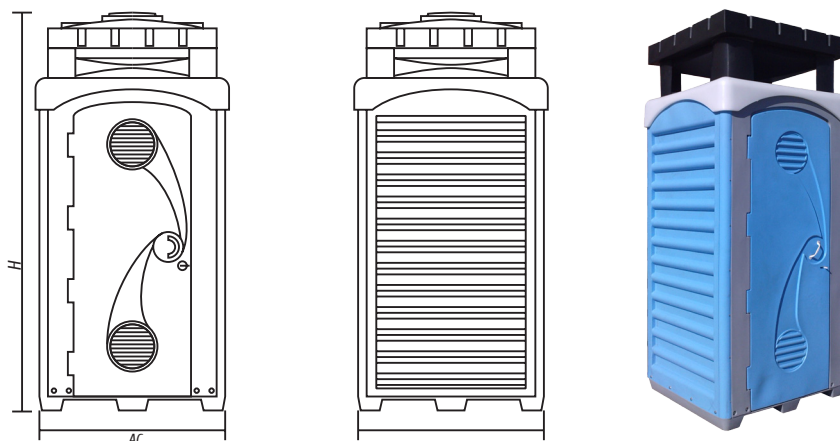

## ДУШЕВАЯ КАБИНА

Предназначена для принятия душа на открытом воздухе в местах отдыха.

Быстрый нагрев воды обеспечивается баком черного цвета на крыше кабины. Устойчивы к резким перепадам температур окружающей среды. Имеют небольшой вес и легко транспортируются.

Комплектация кабины состоит из корпуса кабины с баком для душа, системы водопровода, мыльницы, крючка для одежды, душевой лейки, деревянной ре-шетки.

Таблица 9

Модель, л	Габариты, мм			Объем бака, л
	Высота, Н	Ширина, С	Длина, А	
Душевая кабина	2650	1150	1150	240

## ТУАЛЕТНАЯ КАБИНА

Предназначена для временной или постоянной установки в местах обеспечения в общественных уборных.

Туалетная кабина имеет увеличенный объем накопительного бака, рассчитанного более чем на 500 посещений. Поддон изготовлен из полиэтилена и не требует защиты от влаги.

Система вентиляции не позволяет задерживаться неприятным и вредным испарениям внутри кабины.

Комплектация кабины состоит из корпуса кабины с накопительным баком 300л., бумагодержателя, крючка для одежды, раковины, рукомыльника, ручки.