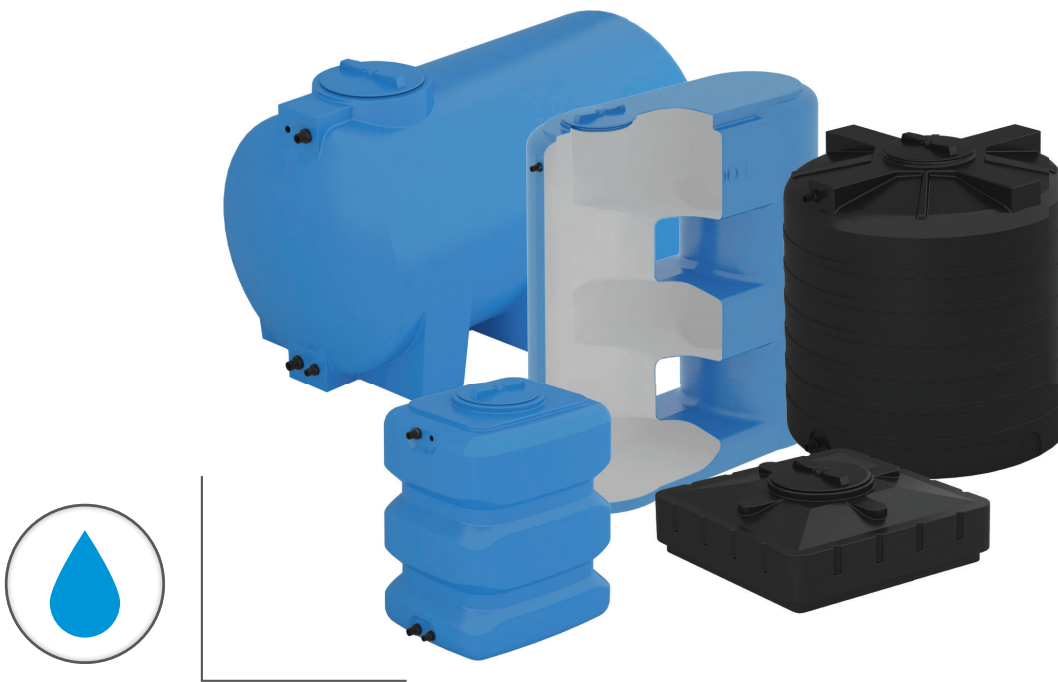

БАКИ ДЛЯ ВОДЫ

Предназначены для хранения питьевой и технической воды, пищевых и не пищевых, жидких, вязких, порошкообразных, гранулированных, штучных, спирто-содержащих продуктов и сыпучих веществ.

Изготовлены методом ротационного формования и методом экструзионного раздува. Выполнены из высококачественного химически - стойкого светостаби-лизированного (УФ) полиэтилена средней и высокой плотности.

Каждая емкость объемом 200-2000 литро вукомплектована поплавковым клапаном.

Работают от -20 °C до +60 °C.

Обеспечивают запас хранящихся веществ до 10 000 литров.

Предохраняют воду от зацветания.

каждый бак проходит на заводе контроль качества

СЕРИЯ COMBI BW

Баки серии Combi BW объемом 1 100, 1 500 и 2 000 литров имеют прямоугольную форму.

Предназначены для хранения значительного запаса жидкости при небольших габаритных размерах самого бака.

Изготавливаются методом экструзионного раздува из полиэтилена высокой плотности.

Наружный слой синий, внутренний – белый. Полиэтилен для производства внутреннего слоя используется в чистом виде, без добавления красителей. Такой бак обладает бактериостатическим свойством.

Комплектуются крышкой с клапаном, штуцерами и поплавковым клапаном.