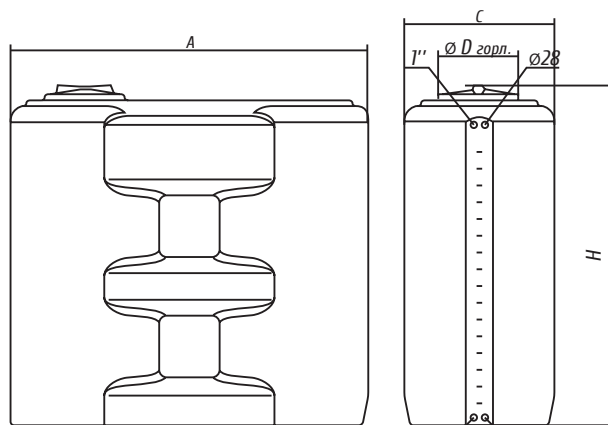

Все баки Combi BW имеют удобные ручки для транспортировки.

Таблица 3

Модель, л	Габариты, мм			Диаметр горловины, D, мм	Цвет изделия
	Высота, H	Ширина, C	Длина, A		
Combi 1100 BW	1140	750	1800	350	■
Combi 1500 BW	1650	750	1800	350	■
Combi 2000 BW	1990	750	1800	350	■