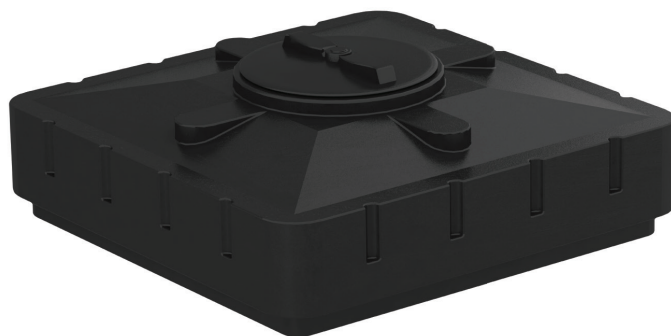

БАКИ ДЛЯ ВОДЫ

Предназначены для хранения питьевой и технической воды, пищевых и не пищевых, жидких, вязких, порошкообразных, гранулированных, штучных, спирто-содержащих продуктов и сыпучих веществ.

Изготовлены методом ротационного формования и методом экструзионного раздува. Выполнены из высококачественного химически - стойкого светостаби-лизированного (УФ) полиэтилена средней и высокой плотности.

БАК ДЛЯ ДУША

Баки для душа объем 240л предназначены для создания душевых кабин и лет-него душа на загородных участках.

Производятся методом ротационного формования из полиэтилена средней плотности.

Баки для душа черного цвета, что обеспечивает быстрый нагрев хранящейся в баке воды и предотвращает ее от зацветания и загрязнения. Малый вес позволяет легко монтировать и демонтировать бак в периоды межсезонья.

Баки изготавливаются двух типоразмеров 1100мм и 950мм, что позволяет устанавливать их на кабины и каркасы различных размеров.

Баки для душа 1100мм с подогревом позволяют принудительно и быстро нагреть воду.

Комплектуются ТЭНом мощностью 1,5 кВт, УЗО, душевой лейкой, поплавковым клапаном, биметаллическим термометром.

Таблица 5

Модель, л	Габариты, мм			Диаметр горловины, D, мм	Цвет изделия
	Высота, H	Ширина, C	Длина, A		
Бак для душа 240	300	1100	1100	350	■
Бак для душа 240	340	950	950	350	■
Бак для душа с подогревом	300	1100	1100	350	■