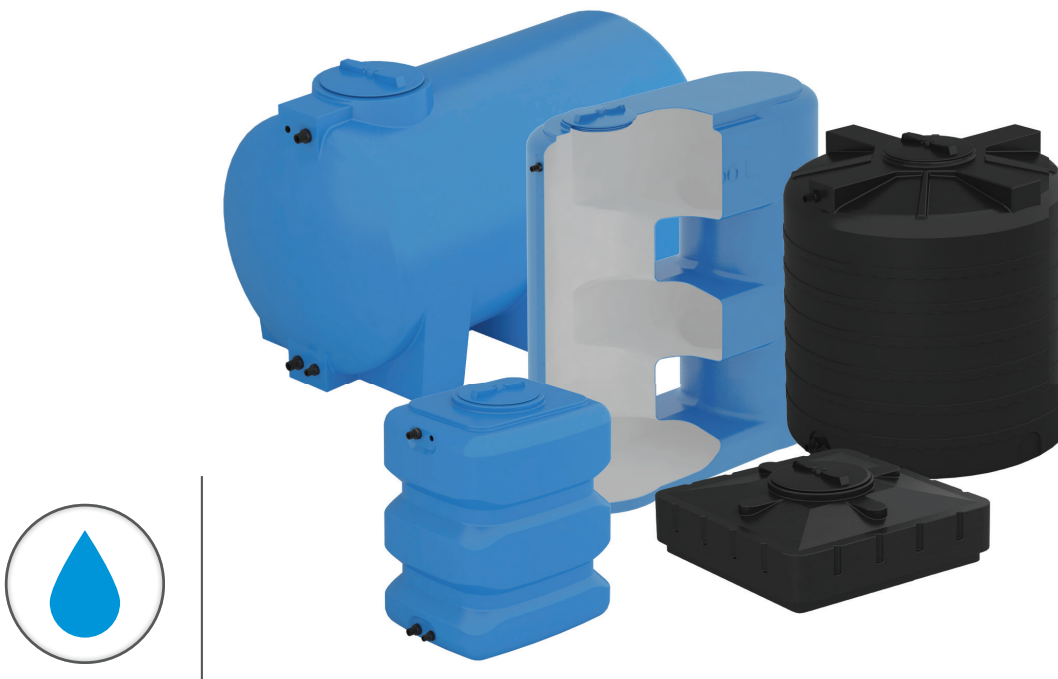

БАКИ ДЛЯ ВОДЫ

Предназначены для хранения питьевой и технической воды, пищевых и не пищевых, жидких, вязких, порошкообразных, гранулированных, штучных, спирто-содержащих продуктов и сыпучих веществ.

Изготовлены методом ротационного формования и методом экструзионного раздува. Выполнены из высококачественного химически - стойкого светостаби-лизированного (УФ) полиэтилена средней и высокой плотности.

Каждая емкость объемом 200-2000 литро вукомплектована поплавковым клапаном.

Работают от -20 °C до +60 °C.

Обеспечивают запас хранящихся веществ до 10 000 литров.

Предохраняют воду от зацветания.

каждый бак проходит на заводе контроль качества

БАК ДЛЯ ДУША

Баки для душа объем 240л предназначены для создания душевых кабин и лет-него душа на загородных участках.

Производятся методом ротационного формования из полиэтилена средней плотности.

Баки для душа черного цвета, что обеспечивает быстрый нагрев хранящейся в баке воды и предотвращает ее от зацветания и загрязнения. Малый вес позволяет легко монтировать и демонтировать бак в периоды межсезонья.

Баки изготавливаются двух типоразмеров 1100мм и 950мм, что позволяет устанавливать их на кабины и каркасы различных размеров.

Баки для душа 1100мм с подогревом позволяют принудительно и быстро нагреть воду.